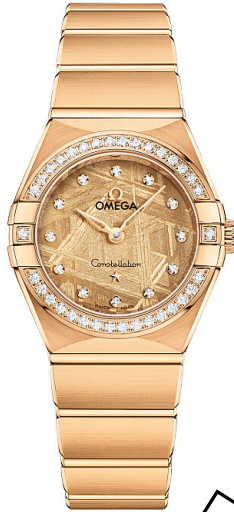

Ω
OMEGA

星座系列

星座系列

25毫米, 黄色18 K金表壳 搭配 黄色18 K金表链

编号: 131.55.25.60.99.003

机芯

机芯：欧米茄4061

石英机芯，“长效”性能可最大化延长电池使用寿命。特别红色欧米茄标识，镀铬零件及螺旋式打磨处理。

电池寿命：48个月

表镜

弧拱形双面防反光耐磨损蓝宝石玻璃表镜

防水

3个大气压 (30米 / 100英尺)

腕表表壳与表盘

表壳：黄色18 k金表壳

表壳直径：25 毫米

上下表耳间距: 27.50毫米

厚度: 8.14毫米.

表盘颜色：黄色

产品总重量 (约) : 107 g

表链

材质: 黄色18 k金表链

表扣类型: 蝴蝶表扣, 设有舒适调节功能

特色